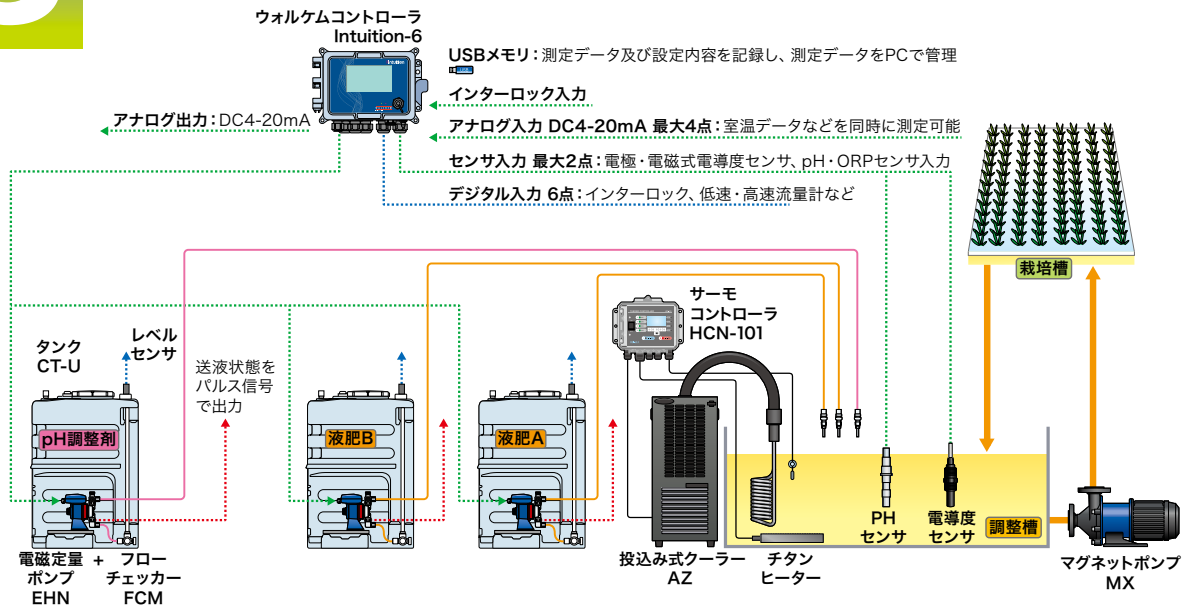

イワキは
養液栽培を
様々なカタチで
ご提案します。

1 現場完結型のシンプルな構成

例えば

3 液肥の状況・ポンプ作動状況の見える化

例えば

液肥/pH調整剤注入ポンプ

デジタルコントローラ搭載

電磁定量ポンプ EHN

- IP66相当の防塵・防水構造
- 取扱い液に最適な材質組み合わせを選定可能

送液トラブルを検知

フローチェッカー FCM

- ポンプの送液状態をパルス信号として出力
- ポンプ作動回数の積算や送液不良の検知が可能

ポンプとセンサだけで養液管理

電磁定量ポンプ EWN-W

- 水質制御機能搭載
- デジタルコントローラ搭載

電磁式流量センサを搭載

電磁定量ポンプ EWN-Y

- 流量表示・フィードバック制御が可能
- デジタルコントローラ搭載

2 例えば

液肥のpH・電導度・水温を簡単制御

4 例えば

栽培状況の遠隔監視が可能

ウォルケムコントローラ

抜群の操作性と優れた経済性

W100

- 大型ディスプレイにより、セットアップが簡単
- pH/ORPと電導度の操作性を統一

抜群な性能誇る上位モデル

Intuition-9

- 大型タッチパネルディスプレイを採用
- 遠隔での操作・管理・データログが可能

マグネットポンプ

過酷な条件下でも壊れにくい

MX