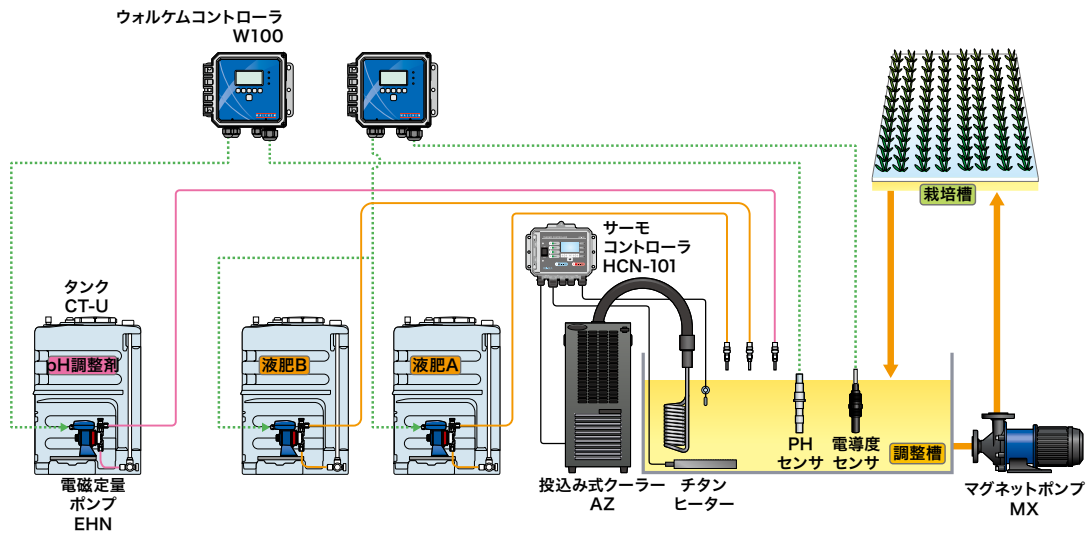

- IP66相当の防塵・防水構造
- 取扱い液に最適な材質組み合わせを選定可能

送液トラブルを検知

フローチェッカー FCM

- ポンプの送液状態をパルス信号として出力
- ポンプ作動回数の積算や送液不良の検知が可能

ポンプとセンサだけで養液管理

電磁定量ポンプ EWN-W

- 水質制御機能搭載
- デジタルコントローラ搭載

電磁式流量センサを搭載

電磁定量ポンプ EWN-Y

- 流量表示・フィードバック制御が可能
- デジタルコントローラ搭載

2 例えば

液肥のpH・電導度・水温を簡単制御

4 例えば

栽培状況の遠隔監視が可能

ウォルケムコントローラ

抜群の操作性と優れた経済性

W100

- 大型ディスプレイにより、セットアップが簡単
- pH/ORPと電導度の操作性を統一

抜群な性能誇る上位モデル

Intuition-9

- 大型タッチパネルディスプレイを採用
- 遠隔での操作・管理・データログが可能

マグネットポンプ

過酷な条件下でも壊れにくい

MX

- 異常運転時でも樹脂の熱変形や溶融を抑制
- ルーズフランジにより配管時の位置決めが簡単

薬液タンク

使いやすさと機能性を追求

CT-U

- 耐薬品性に優れたポリエチレン製
- ガスロックしにくいポンプ下置き

温調装置

フレキシブルチューブで自由に設置
投げ込み式クーラー屋内タイプ
AZ・FZ

AZシリーズ