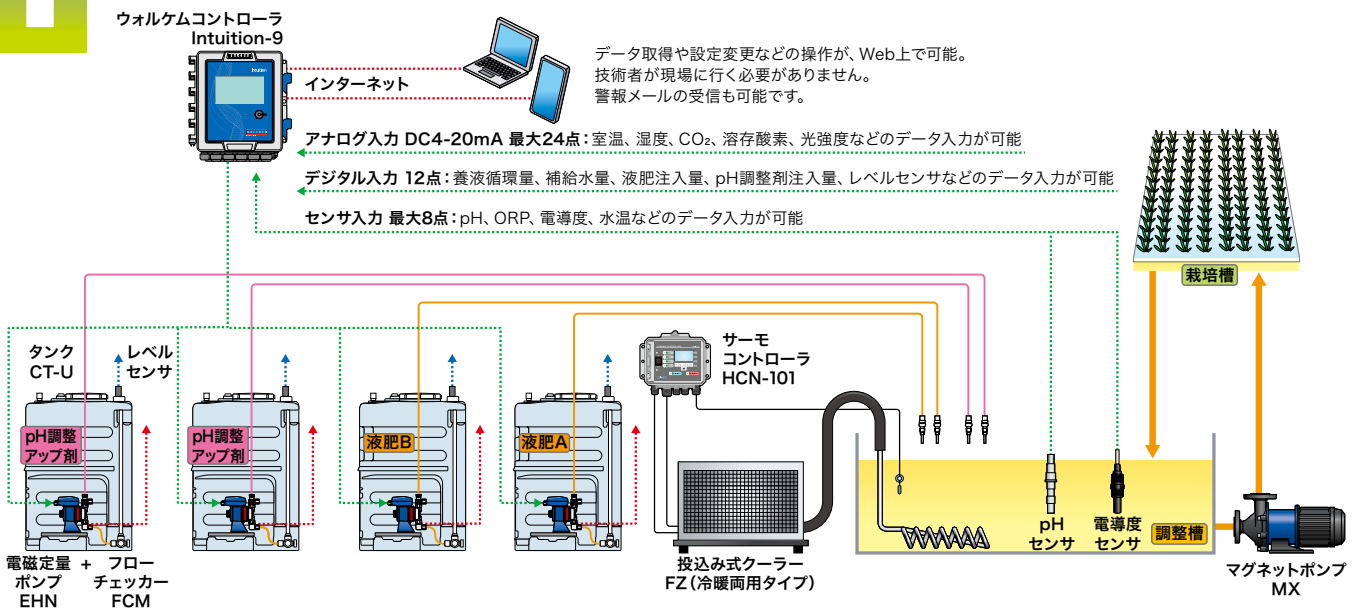

- IP66相当の防塵・防水構造
- 取扱い液に最適な材質組み合わせを選定可能

送液トラブルを検知

フローチェッカー FCM

- ポンプの送液状態をパルス信号として出力
- ポンプ作動回数の積算や送液不良の検知が可能

ポンプとセンサだけで養液管理

電磁定量ポンプ EWN-W

- 水質制御機能搭載
- デジタルコントローラ搭載

電磁式流量センサを搭載

電磁定量ポンプ EWN-Y

- 流量表示・フィードバック制御が可能
- デジタルコントローラ搭載

2 例えば

液肥のpH・電導度・水温を簡単制御

4 例えば

栽培状況の遠隔監視が可能

ウォルケムコントローラ

抜群の操作性と優れた経済性

W100

- 大型ディスプレイにより、セットアップが簡単
- pH/ORPと電導度の操作性を統一

抜群な性能誇る上位モデル

Intuition-9

- 大型タッチパネルディスプレイを採用
- 遠隔での操作・管理・データログが可能

マグネットポンプ

過酷な条件下でも壊れにくい

MX

- 異常運転時でも樹脂の熱変形や溶融を抑制
- ルーズフランジにより配管時の位置決めが簡単

薬液タンク

使いやすさと機能性を追求

CT-U

- 耐薬品性に優れたポリエチレン製
- ガスロックしにくいポンプ下置き

温調装置

フレキシブルチューブで自由に設置
投げ込み式クーラー屋内タイプ
AZ・FZ

AZシリーズ