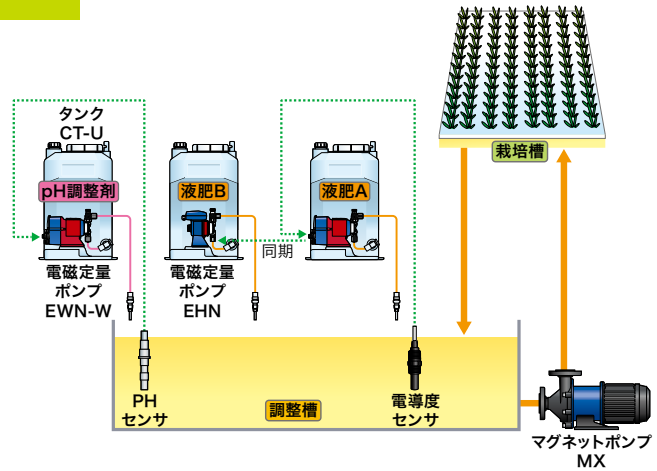

イワキは
養液栽培を
様々なカタチで
ご提案します。

1 現場完結型のシンプルな構成

例えば

3 液肥の状況・ポンプ作動状況の見える化

例えば

液肥/pH調整剤注入ポンプ

デジタルコントローラ搭載

電磁定量ポンプ EHN

- IP66相当の防塵・防水構造
- 取扱い液に最適な材質組み合わせを選定可能

送液トラブルを検知

フローチェッカー FCM

- ポンプの送液状態をパルス信号として出力
- ポンプ作動回数の積算や送液不良の検知が可能

ポンプとセンサだけで養液管理

電磁定量ポンプ EWN-W

- 水質制御機能搭載
- デジタルコントローラ搭載

電磁式流量センサを搭載

電磁定量ポンプ EWN-Y

- 流量表示・フィードバック制御が可能
- デジタルコントローラ搭載

2 例えば

液肥のpH・電導度・水温を簡単制御

4 例えば

栽培状況の遠隔監視が可能

ウォルケムコントローラ

抜群の操作性と優れた経済性

W100

- 大型ディスプレイにより、セットアップが簡単
- pH/ORPと電導度の操作性を統一

抜群な性能誇る上位モデル

Intuition-9

- 大型タッチパネルディスプレイを採用
- 遠隔での操作・管理・データログが可能

マグネットポンプ

過酷な条件下でも壊れにくい

MX